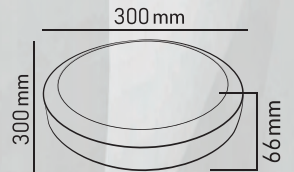

ÜRÜN KODU	LÜMEN	İŞIK RENGİ	İŞIK AÇISI	KOLİ İÇİ ADET
	2200Lm	6500K-4000K-3500K	180°	10

KORUMA SINIFI	VOLTAJ	ÇALIŞMA FREKANSI	ENERJİ TASARRUFU	MALZEME	GÖVDE RENGİ	CE
P20	220-240 AC	50/60Hz	%90	PC	Beyaz	Belgeli Ürün