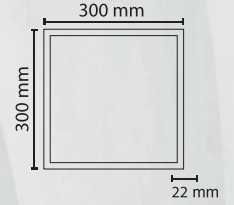

**36W**

**Backlight  
Kare Led  
Panel**

30x30 cm

**18W**

**Clip-in  
Kare Led  
Panel**

ÜRÜN KODU			
LÜMEN	SAAT	İŞIK RENGİ	KOLİ İÇİ ADET
1620Lm	50.000	6500K-4000K-3500K	20

**KORUMA  
SINIFI**  
IP40

**SMD LED**