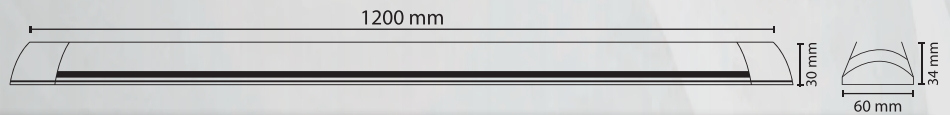

ÜRÜN KODU	LÜMEN	SAAT	İŞIK RENGİ	KOLI İÇİ ADET
	2880Lm	50.000	6500K-4000K-3500K	32

KORUMA
SINIFI
P20

SMD LED

VOLTAJ
85/265V AC

ÇALIŞMA
FREKANSI
50/60Hz

ENERJİ
TASARRUFU
%90

GÖVDE
RENGİ
Beyaz

CE
Belgeli Ürün

120 cm

36W

Etanj
Armatür