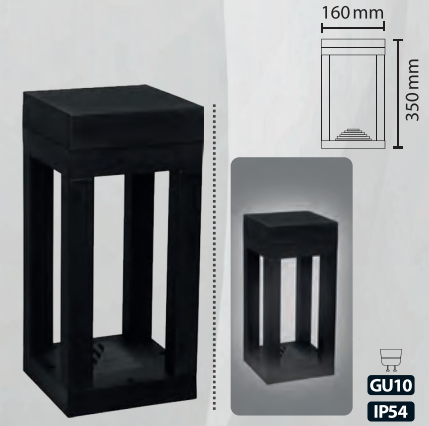

Anıt Bahçe Aydınlatma

GU10
IP54

ÜRÜN KODU	
GÖVDE RENGİ	KOLİ İÇİ ADET
Siyah	4