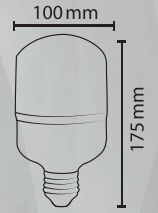

20W Torch Ampul

ÜRÜN KODU	LÜMEN	SAAT	İŞİK RENGİ	KOLI İÇİ ADET
	2200Lm	30.000	6500K-4000K-3500K	100

30W Torch Ampul

ÜRÜN KODU	LÜMEN	SAAT	İŞİK RENGİ	KOLI İÇİ ADET
	3300Lm	30.000	6500K-4000K-3500K	50

40W Torch Ampul

ÜRÜN KODU	LÜMEN	SAAT	İŞİK RENGİ	KOLI İÇİ ADET
	4400Lm	30.000	6500K-4000K-3500K	50

50W Torch Ampul

ÜRÜN KODU	LÜMEN	SAAT	İŞİK RENGİ	KOLI İÇİ ADET
	5500Lm	30.000	6500K-4000K-3500K	40