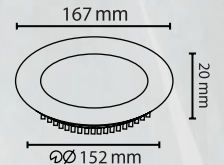

12W

Led Panel

ÜRÜN KODU	LÜMEN	SAAT	İŞIK RENGİ	KOLİ İÇİ ADET
	840Lm	50.000	6500K-4000K-3500K	12x10'lü=120

KORUMA SINIFI
P20

SMD LED

VOLTAJ
85/285V AC

ÇALIŞMA FREKANSI
50/60Hz

ENERJİ TASARRUFU
%90

GÖVDE RENGİ
Beyaz

CE
Belgel Ürün