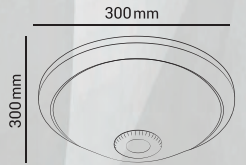

ÜRÜN KODU	LÜMEN	ALGILAMA ALANI	İŞIK RENGİ	KOLİ İÇİ ADET
	2200Lm	120° - 360°	6500K	10

KORUMA SINIFI P20	ÇALIŞMA SÜRESİ 10 sn-10 dk	ÇALIŞMA SICAKLIĞI -20°C/+40°C	HAREKET SENSÖRLÜ Hareket Sensörlü	SMD LED	VOLTAJ 220-240 AC	ÇALIŞMA FREKANSI 50/60Hz	ENERJİ TASARRUFU %90	MALZEME PC	GÖVDE RENGİ Beyaz	CE Belgeli Ürün