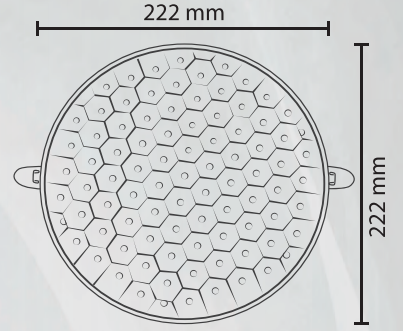

ÜRÜN KODU			
LÜMEN	SAAT	İŞIK RENGİ	KOLİ İÇİ ADET
2400Lm	50.000	6500K-4000K-3500K	50

KORUMA SINIFI	SMD LED	VOLTAJ	ÇALIŞMA FREKANSI	ENERJİ TASARRUFU	GÖVDE RENGİ	CE
P20	SMD LED	85/265V AC	50/60Hz	%90	Beyaz	Belgeli Ürün

36W

Star
Led Panel