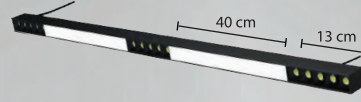

LINEAR ARMATÜRLER

Sıva Üstü

High Power Linear	ÜRÜN KODU	ÖLÇÜ	LÜMEN
23W		66 cm	3000Lm
60W		173 cm	8500Lm
95W		280 cm	13500Lm
5W		14 cm	650Lm
25W		66 cm	3250Lm
45W		118 cm	5850Lm