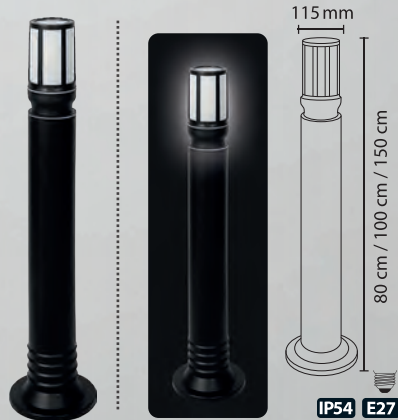

Galata Uzun Kafesli

(80 cm-100 cm-150 cm)

IP54 E27

ÜRÜN KODU

GÖVDE RENGİ	KOLİ İÇİ ADET
Siyah	2/8 - 2/8 - 1/4