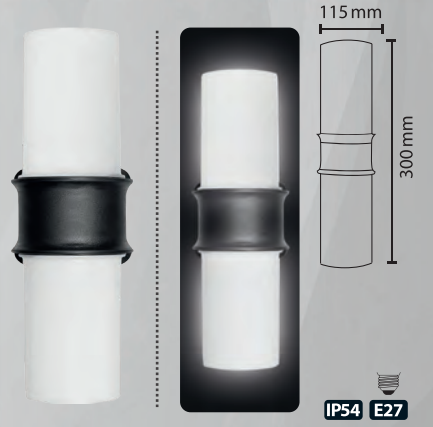

Galata Çiftli Aplik

IP54 E27

ÜRÜN KODU

GÖVDE RENGİ	KOLİ İÇİ ADET
Siyah / Beyaz	10/20