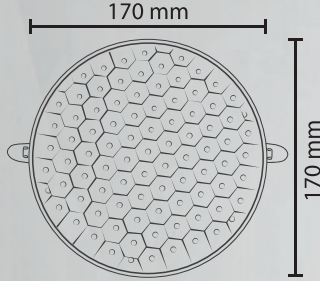

ÜRÜN KODU			
LÜMEN	SAAT	İŞIK RENGİ	KOLİ İÇİ ADET
1800Lm	50.000	6500K-4000K-3500K	50

KORUMA SINIFI	SMD LED	VOLTAJ	ÇALIŞMA FREKANSI	ENERJİ TASARRUFU	GÖVDE RENGİ	CE
P20	SMD LED	85/265V AC	50/60Hz	%90	Beyaz	Belgeli Ürün

24W

Star
Led Panel