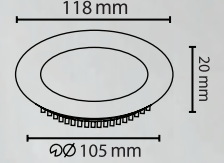

6W

Led Panel

ÜRÜN KODU	LÜMEN	SAAT	İŞIK RENGİ	KOLİ İÇİ ADET
	420Lm	50.000	6500K-4000K-3500K	20x10'lü=200

KORUMA SINIFI
P20

SMD LED

VOLTAJ
85/285V AC

ÇALIŞMA FREKANSI
50/60Hz

ENERJİ TASARRUFU
%90

GÖVDE RENGİ
Beyaz

CE
Belgel Ürün