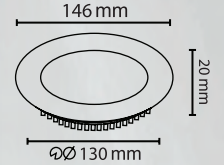

9W

Led Panel

ÜRÜN KODU	LÜMEN	SAAT	İŞIK RENGİ	KOLİ İÇİ ADET
	630Lm	50.000	6500K-4000K-3500K	10x10'lü=100

KORUMA SINIFI
P20

SMD LED

VOLTAJ
85/285V AC

ÇALIŞMA FREKANSI
50/60Hz

ENERJİ TASARRUFU
%90

GÖVDE RENGİ
Beyaz

CE
Belgel Ürün