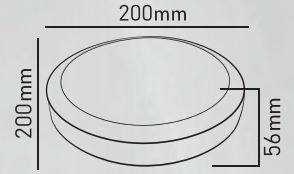

ÜRÜN KODU	LÜMEN	IŞIK RENGİ	IŞIK AÇISI	KOLİ İÇİ ADET
	900Lm	6500K-4000K-3500K	180°	20

KORUMA SINIFI	VOLTAJ	ÇALIŞMA FREKANSI	ENERJİ TASARRUFU	MALZEME	GÖVDE RENGİ	CE
P20	220-240 AC	50/60Hz	%90	PC	Beyaz	Belgeli Ürün