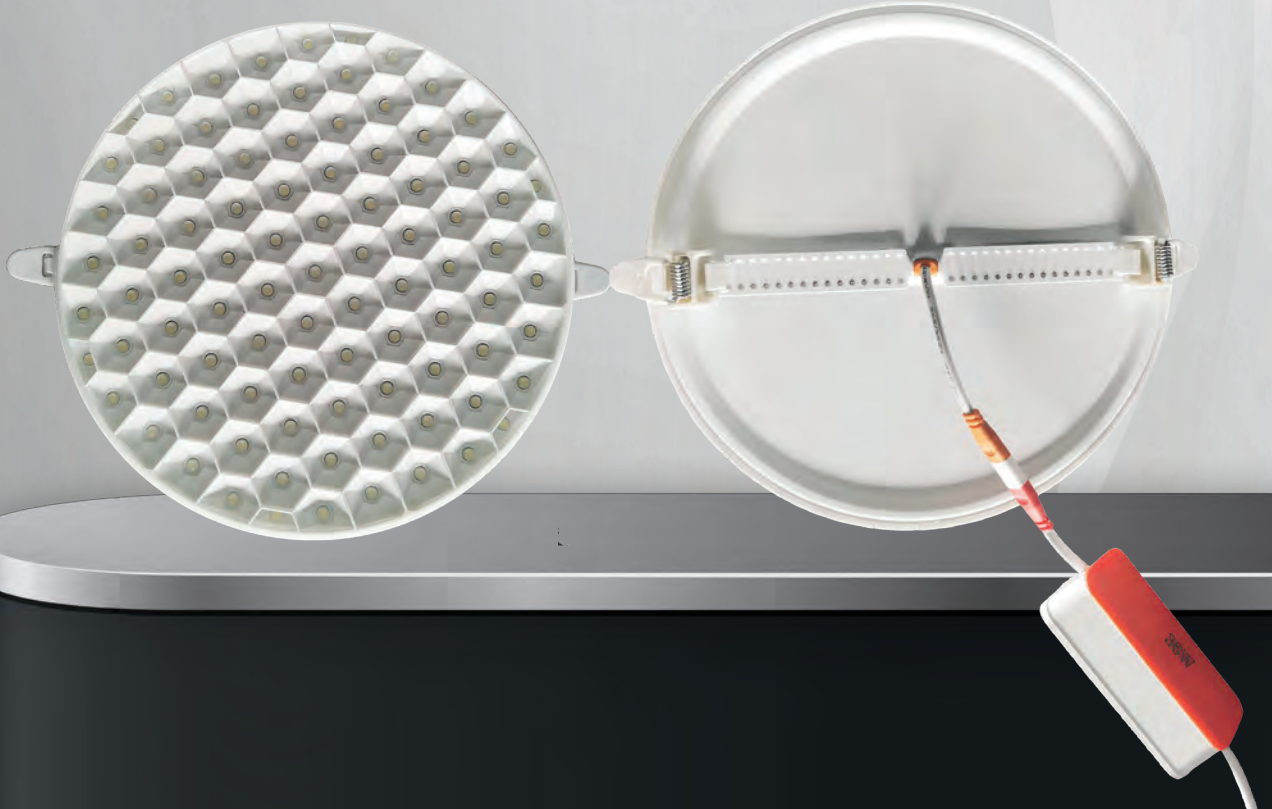

ÜRÜN KODU			
LÜMEN	SAAT	İŞIK RENGİ	KOLİ İÇİ ADET
3600Lm	50.000	6500K-4000K-3500K	30

KORUMA SINIFI	SMD LED	VOLTAJ	ÇALIŞMA FREKANSI	ENERJİ TASARRUFU	GÖVDE RENGİ	CE
P20	SMD LED	85/265V AC	50/60Hz	%90	Beyaz	Belgeli Ürün