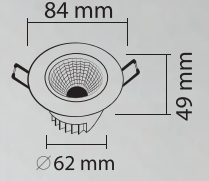

ARMATÜRLER

Beyaz Kasa

5W

ÜRÜN KODU	LÜMEN	SAAT	IŞIK RENGİ	KOLİ İÇİ ADET
	480Lm	50.000	6500K-3500K	100

COB
Armatür

KORUMA SINIFI
P20

COB LED

VOLTAJ
85/285V AC

ÇALIŞMA FREKANSI
50/60Hz

ENERJİ TASARRUFU
%90

GÖVDE RENGİ
Beyaz

CE
Belgeli Ürün