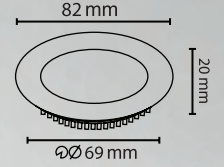

LED PANELLER

SIVA ALTI

3W

Led Panel

ÜRÜN KODU	LÜMEN	SAAT	IŞIK RENGİ	KOLİ İÇİ ADET
	210Lm	50.000	6500K-4000K-3500K	20x10'lü=200

KORUMA SINIFI
P20

SMD LED

VOLTAJ
85/285V AC

ÇALIŞMA FREKANSI
50/60Hz

ENERJİ TASARRUFU
%90

GÖVDE RENGİ
Beyaz

CE
Belgel Ürün