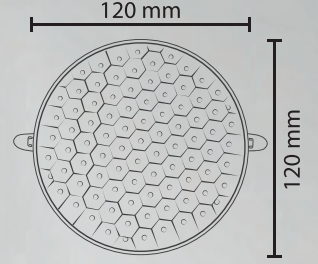

10W

Star
Led Panel

ÜRÜN KODU			
LÜMEN	SAAT	IŞIK RENGİ	KOLİ İÇİ ADET
1000Lm	50.000	6500K-4000K-3500K	100

KORUMA SINIFI	SMD LED	VOLTAJ	ÇALIŞMA FREKANSI	ENERJİ TASARRUFU	GÖVDE RENGİ	CE
P20	SMD LED	85/265V AC	50/60Hz	%90	Beyaz	Belgeli Ürün

18W

Star
Led Panel

ÜRÜN KODU			
LÜMEN	SAAT	İŞIK RENGİ	KOLİ İÇİ ADET
1800Lm	50.000	6500K-4000K-3500K	50

KORUMA SINIFI	SMD LED	VOLTAJ	ÇALIŞMA FREKANSI	ENERJİ TASARRUFU	GÖVDE RENGİ	CE
P20	SMD LED	85/265V AC	50/60Hz	%90	Beyaz	Belgeli Ürün

24W

Star
Led Panel

ÜRÜN KODU			
LÜMEN	SAAT	İŞIK RENGİ	KOLİ İÇİ ADET
2400Lm	50.000	6500K-4000K-3500K	50

KORUMA SINIFI	SMD LED	VOLTAJ	ÇALIŞMA FREKANSI	ENERJİ TASARRUFU	GÖVDE RENGİ	CE
P20	SMD LED	85/265V AC	50/60Hz	%90	Beyaz	Belgeli Ürün

36W

Star
Led Panel

ÜRÜN KODU			
LÜMEN	SAAT	İŞIK RENGİ	KOLİ İÇİ ADET
3600Lm	50.000	6500K-4000K-3500K	30

KORUMA SINIFI	SMD LED	VOLTAJ	ÇALIŞMA FREKANSI	ENERJİ TASARRUFU	GÖVDE RENGİ	CE
P20	SMD LED	85/265V AC	50/60Hz	%90	Beyaz	Belgeli Ürün