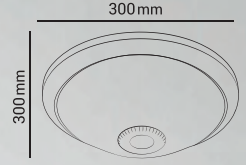

ÜRÜN KODU	LÜMEN	ALGILAMA ALANI	IŞIK RENGİ	KOLİ İÇİ ADET
	2200Lm	360°	6500K	10

KORUMA SINIFI IP20	ÇALIŞMA SÜRESİ 10 sn-10 dk	ÇALIŞMA SICAKLIĞI -20°C / +40°C	HAREKET SENSÖRLÜ Hareket Sensörlü	SMD LED	VOLTAJ 220-240 AC	ÇALIŞMA FREKANSI 50/60Hz	ENERJİ TASARRUFU %90	MALZEME Alüminyum Cam	GÖVDE RENGİ Beyaz	CE Belgeli Ürün