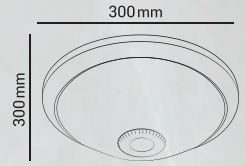

ÜRÜN KODU	LÜMEN	ALGILAMA ALANI	İŞIK RENGİ	KOLİ İÇİ ADET
	2200Lm	120° - 360°	6500K	10

KORUMA SINIFI P20	ÇALIŞMA SÜRESİ 10 sn-10 dk	ÇALIŞMA SICAKLIĞI -20°C/+40°C	HAREKET SENSÖRLÜ Hareket Sensörlü	SMD LED	VOLTAJ 220-240 AC	ÇALIŞMA FREKANSI 50/60Hz	ENERJİ TASARRUFU %90	MALZEME PC	GÖVDE RENGİ Beyaz	CE Belgeli Ürün