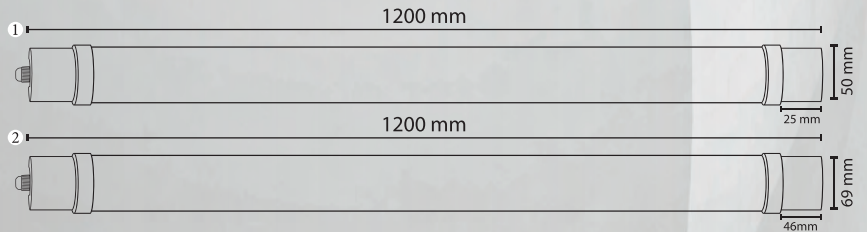

**GÖVDE**  
RENGİ  
Beyaz

**CE**  
Belgeli Ürün

120 cm

**36W**

**Etanj**  
Armatür

ÜRÜN KODU	ÜRÜN KODU	LÜMEN	SAAT	İŞIK RENGİ	KOLI İÇİ ADET
		2880Lm	50.000	6500K-4000K-3500K	20

**KORUMA**  
SINIFI  
P20

**SMD LED**