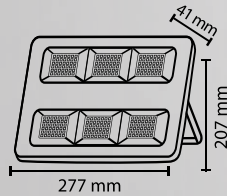

ÜRÜN KODU			
LÜMEN	SAAT	KORUMA SINIFI	KOLİ İÇİ ADET
11.000Lm	50.000	IP65	10

BEYAZ NATÜREL GÜN IŞIĞI	POWER FACTOR	VOLTAJ	ÇALIŞMA FREKANSI	ENERJİ TASARRUFU	GÖVDE RENGİ	CE
Isk Rengi	0.90	220-240 AC	50/60Hz	%90	Siyah	Belgeli Ürün

150W

Slim Led
Projektör