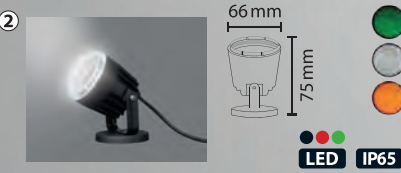

ÜRÜN KODU	
GÖVDE RENGİ	KOLİ İÇİ ADET
Siyah	20

**Çiçek Çiftli Aplik**

IP65 GU10

ÜRÜN KODU	
RENK	KOLİ İÇİ ADET
Turuncu-Yeşil-Mavi-Beyaz	25

**Çim ve Duvar Spot**

GU10  
IP54

LED IP65

ÜRÜN KODU	
RENK	KOLİ İÇİ ADET
Turuncu-Yeşil-Mavi-Beyaz	20