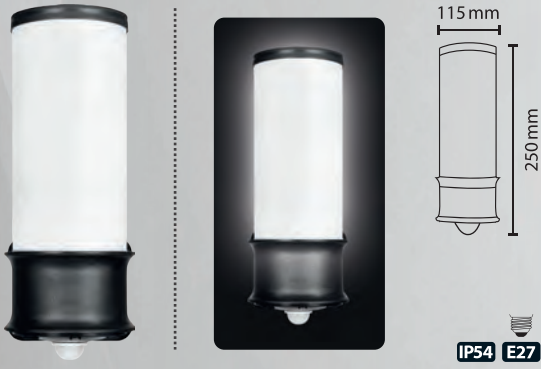

Pisa Tekli Aplık Sensörlü

ÜRÜN KODU	
GÖVDE RENGİ	KOLİ İÇİ ADET
Siyah	10/20