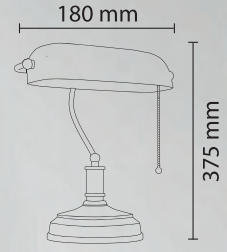

E27 DUYLU

Banker
Masa Lambası

ÜRÜN KODU

ÖZELLİKLER

Açma - Kapama Switch Zincir
Gold gövde - Polikarbon Yeşil Başlık

KORUMA
SINIFI
IP20

CE
Belgeli Ürün

E27 DUYLU

ÜRÜN KODU

DUY

KOLİ İÇİ ADET

100 (Fener) + 100 (Duy+Kablo) + 100 (10W Led Ampul 6500K)

AĞAÇ
Feneri

KORUMA
SINIFI
IP20

GÖVDE RENGİ

Kırmızı-Pembe-Sarı-Yeşil-Turuncu-Beyaz-Lacivert-Mavi-Koyu Pembe

CE
Belgeli Ürün