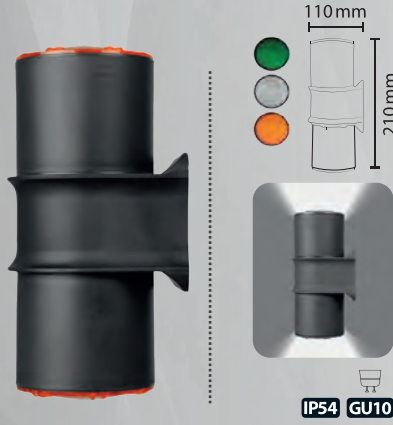

Çiftli Çağlayan Aplik

IP54 GU10

ÜRÜN KODU	
GÖVDE RENGİ	KOLİ İÇİ ADET
Siyah	20