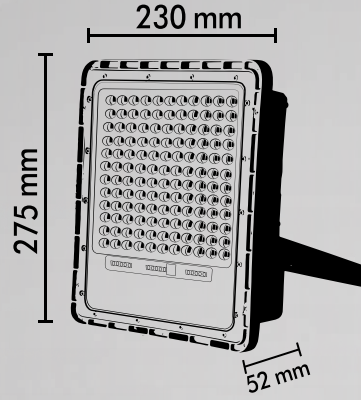

SOLAR LED PROJKTÖR

100W

ÜRÜN KODU	LÜMEN	ŞARJ SÜRESİ	IŞIK RENGİ	KOLİ İÇİ ADET
	1500Lm	4-5 Saat	6500K	6

Solar Projektor

Radar
Sensör

Akıllı Işık
Kontrolü

Zaman
Ayarı

Uzaktan
Kumanda

PİL
KAPASİTESİ

184H

SMD LED

GÜNEŞ
ENERJİSİYLE
TASARRUF

%100

MALZEME

Alüminyum

GÖVDE
RENGİ

Gri

Belgelü Ürün

KORUMA
SINIFI

P65

Güneş
Enerjili

VOLTAJ

3.2V

SOLAR
PANEL

6V-20W

SOLAR
PANEL ÖLÇÜ

450x350x17 mm