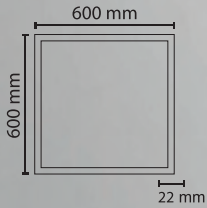

ÜRÜN KODU			
LÜMEN	SAAT	İŞIK RENGİ	KOLİ İÇİ ADET
3200Lm	50.000	6500K-4000K-3500K	10

**KORUMA
SINIFI**
IP40

SMD LED

VOLTAJ
85/265V AC

**ÇALIŞMA
FREKANSI**
50/60Hz

**ENERJİ
TASARRUFU**
%90

**GÖVDE
RENGİ**
Beyaz

CE
Belgel Ürün

60x60 cm

36W

**Clip-in
Kare Led
Panel**