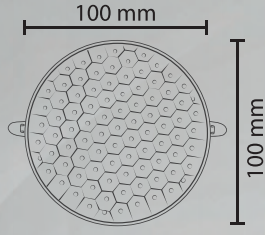

Ømin=40mm Ømax=190mm

**Star**

LED PANEL

---

10W-18W-24W-36W

**10W**

**Star**  
Led Panel

ÜRÜN KODU			
LÜMEN	SAAT	IŞIK RENGİ	KOLİ İÇİ ADET
1000Lm	50.000	6500K-4000K-3500K	100