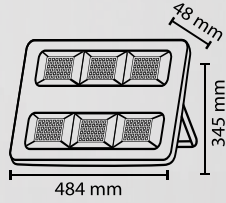

ÜRÜN KODU			
LÜMEN	SAAT	KORUMA SINIFI	KOLİ İÇİ ADET
44.000Lm	50.000	IP65	3

BEYAZ NATÜREL GÜN IŞIĞI	POWER FACTOR	VOLTAJ	ÇALIŞMA FREKANSI	ENERJİ TASARRUFU	GÖVDE RENGİ	CE
Isk. Fengi	0.90	220-240 AC	50/60Hz	%90	Siyah	Belgel Ürün

500W

Slim Led
Projektör