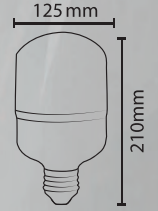

20W Torch Ampul

ÜRÜN KODU	LÜMEN	SAAT	İŞİK RENGİ	KOLI İÇİ ADET
	2200Lm	30.000	6500K-4000K-3500K	100

30W Torch Ampul

ÜRÜN KODU	LÜMEN	SAAT	İŞİK RENGİ	KOLI İÇİ ADET
	3300Lm	30.000	6500K-4000K-3500K	50

40W Torch Ampul

ÜRÜN KODU	LÜMEN	SAAT	İŞİK RENGİ	KOLI İÇİ ADET
	4400Lm	30.000	6500K-4000K-3500K	50

50W Torch Ampul

ÜRÜN KODU	LÜMEN	SAAT	İŞİK RENGİ	KOLI İÇİ ADET
	5500Lm	30.000	6500K-4000K-3500K	40