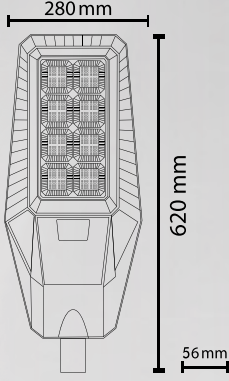

100W

Solar Sokak Armatür