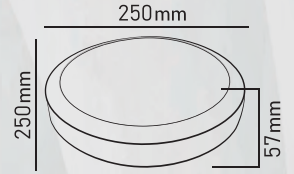

ÜRÜN KODU	LÜMEN	İŞIK RENGİ	İŞIK AÇISI	KOLİ İÇİ ADET
	1500Lm	6500K-4000K-3500K	180°	20

KORUMA SINIFI	VOLTAJ	ÇALIŞMA FREKANSI	ENERJİ TASARRUFU	MALZEME	GÖVDE RENGİ	CE
P20	220-240 AC	50/60Hz	%90	PC	Beyaz	Belgeli Ürün