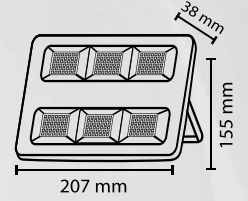

ÜRÜN KODU			
LÜMEN	SAAT	KORUMA SINIFI	KOLİ İÇİ ADET
5500Lm	50.000	IP65	20

MAVİ YESİL NATÜREL	BEYAZ KIRMIZI GÜN IŞIĞI	POWER FACTOR	VOLTAJ	ÇALIŞMA FREKANSI	ENERJİ TASARRUFU	GÖVDE RENGİ	CE
Isk Rengi	0.90	220-240 AC	50/60Hz	%90	Siyah	Belgeli Ürün	

100W

Slim Led
Projektör