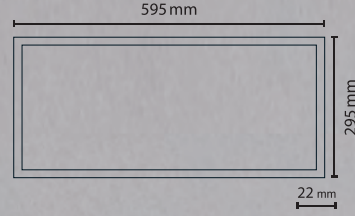

**36W**

**Clip-in  
Kare Led  
Panel**

295x595 mm

**24W**

Backlight  
Led  
Panel

ÜRÜN KODU

LÜMEN	SAAT	IŞIK RENGİ	KOLİ İÇİ ADET
2160Lm	50.000	8500K-4000K-3500K	10

<b>KORUMA SINIFI</b> IP40	<b>SMD LED</b>	<b>VOLTAJ</b> 85/265V AC	<b>ÇALIŞMA FREKANSI</b> 50/60Hz	<b>ENERJİ TASARRUFU</b> %90	<b>GÖVDE RENGİ</b> Beyaz	<b>CE</b> Belgeli Ürün
------------------------------	----------------	-----------------------------	------------------------------------	--------------------------------	-----------------------------	---------------------------