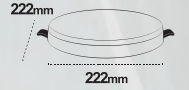

Ømin=40mm Ømax=190mm

10W

Kare Frameless
Downlight
Led Panel

ÜRÜN KODU	LÜMEN	SAAT	İŞIK RENGİ	KOLİ İÇİ ADET
	1000Lm	50.000	6500K-4000K-3500K	100

KORUMA SINIFI P20	SMD LED	VOLTAJ 85/265V AC	ÇALIŞMA FREKANSI 50/60Hz	ENERJİ TASARRUFU %90	GÜVDE RENGİ Beyaz	CE Belgeli Ürün