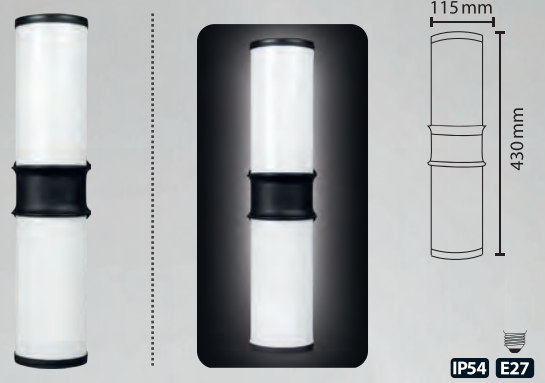

Pisa Çiftli Aplık

ÜRÜN KODU	
GÖVDE RENGİ	KOLİ İÇİ ADET
Siyah	10/20