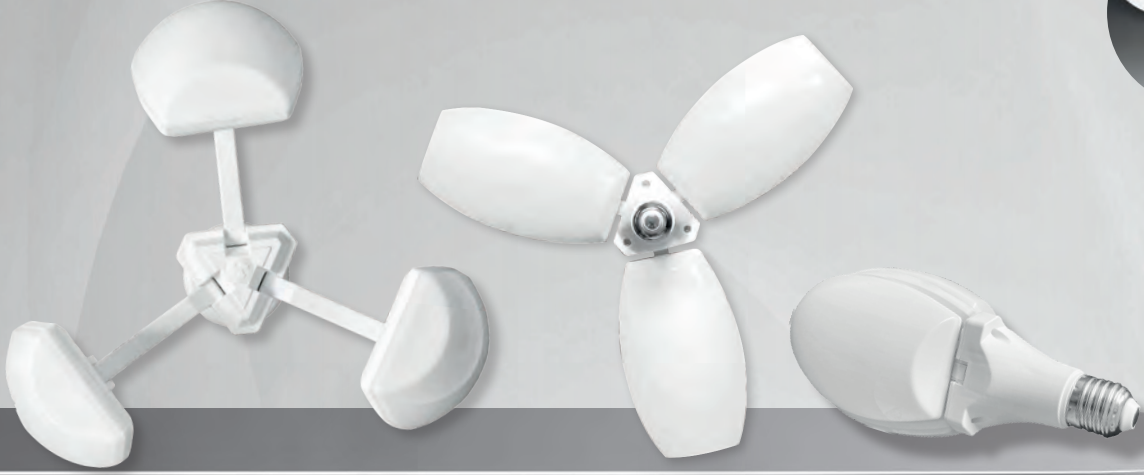

45W

**Fonksiyonel
Led
Ampul**

ÜRÜN KODU	LÜMEN	SAAT	İŞIK RENGİ	KOLİ İÇİ ADET
	4000Lm	30.000	6500K-4000K-3500K	30

KORUMA SINIFI P20	Duy E27	SMD LED	VOLTAJ 85/265V AC	ÇALIŞMA FREKANSI 50/60Hz	ENERJİ TASARRUFU %80	GÖVDE RENGİ Beyaz	CE Belgeli Ürün