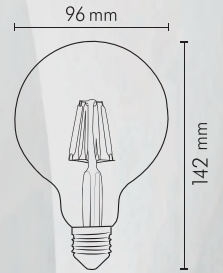

4W

Rustik Led (ST64) Ampul

ÜRÜN KODU	LÜMEN	SAAT	IŞIK RENGİ	KOLİ İÇİ ADET
	540Lm	30.000	2700K-Amber	100

4W

Rustik Led (G95) Ampul

ÜRÜN KODU	LÜMEN	SAAT	IŞIK RENGİ	KOLİ İÇİ ADET
	540Lm	30.000	2700K-Amber	50