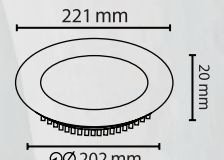

18W

Led Panel

ÜRÜN KODU	LÜMEN	SAAT	İŞIK RENGİ	KOLİ İÇİ ADET
	1400Lm	50.000	6500K-4000K-3500K	8x10'lü=80

KORUMA SINIFI
P20

SMD LED

VOLTAJ
85/285V AC

ÇALIŞMA FREKANSI
50/60Hz

ENERJİ TASARRUFU
%90

GÖVDE RENGİ
Beyaz

CE
Belgel Ürün