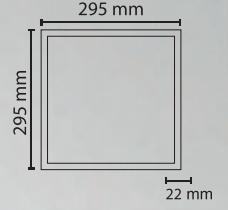

## LED PANELLER

SIVA ALTI

295x295 mm

**18W**

**Backlight  
Kare Led  
Panel**

ÜRÜN KODU			
LÜMEN	SAAT	IŞIK RENGİ	KOLİ İÇİ ADET
1620Lm	50.000	6500K-4000K-3500K	20

**KORUMA  
SINIFI**  
IP40

**SMD LED**