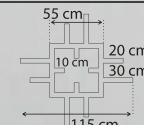

Yükseklik: 80 mm

*Askı Takımı ve Rozans fiyatlara dahildir.

① Integradet Linear	ÜRÜN KODU	ÖLÇÜ	LÜMEN
135W		Yükseklik: 80 mm	19000Lm
② Snag Linear	ÜRÜN KODU	ÖLÇÜ	LÜMEN
110W		Yükseklik: 80 mm	15500Lm
③ ASYM Linear	ÜRÜN KODU	ÖLÇÜ	LÜMEN
105W		Yükseklik: 80 mm	13000Lm