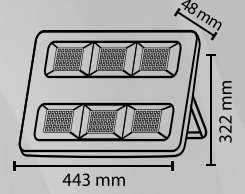

ÜRÜN KODU			
LÜMEN	SAAT	KORUMA SINIFI	KOLİ İÇİ ADET
33.000Lm	50.000	IP65	3

BEYAZ NATÜREL GÜN IŞIĞI	POWER FACTOR	VOLTAJ	ÇALIŞMA FREKANSI	ENERJİ TASARRUFU	GÖVDE RENGİ	CE
Isk. Fengi	0.90	220-240 AC	50/60Hz	%90	Siyah	Belgel Ürün

400W

Slim Led
Projektör