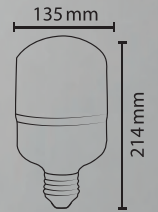

20W Torch Ampul

ÜRÜN KODU	LÜMEN	SAAT	İŞİK RENGİ	KOLI İÇİ ADET
	2200Lm	30.000	6500K-4000K-3500K	100

30W Torch Ampul

ÜRÜN KODU	LÜMEN	SAAT	İŞİK RENGİ	KOLI İÇİ ADET
	3300Lm	30.000	6500K-4000K-3500K	50

40W Torch Ampul

ÜRÜN KODU	LÜMEN	SAAT	İŞİK RENGİ	KOLI İÇİ ADET
	4400Lm	30.000	6500K-4000K-3500K	50

50W Torch Ampul

ÜRÜN KODU	LÜMEN	SAAT	İŞİK RENGİ	KOLI İÇİ ADET
	5500Lm	30.000	6500K-4000K-3500K	40