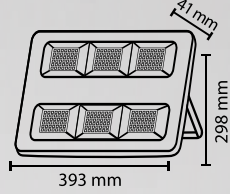

200W

Slim Led
Projektör

ÜRÜN KODU			
LÜMEN	SAAT	KORUMA SINIFI	KOLİ İÇİ ADET
22.000Lm	50.000	IP65	4

BEYAZ NATÜREL GÜN IŞIĞI	POWER FACTOR	VOLTAJ	ÇALIŞMA FREKANSI	ENERJİ TASARRUFU	GÖVDE RENGİ	CE
Isk. Fengi	0.90	220-240 AC	50/60Hz	%90	Siyah	Belgel Ürün

300W

Slim Led
Projektör