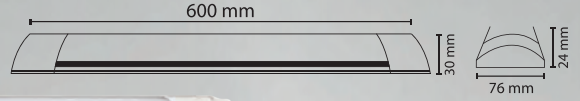

## BANT-ETANJ ARMATÜR

60 cm

**18W**

**Bant**  
Armatür

ÜRÜN KODU	LÜMEN	SAAT	IŞIK RENGİ	KOLI İÇİ ADET
	1440Lm	50.000	6500K-4000K-3500K	64

**KORUMA**  
SINIFI  
P20

**SMD LED**

**VOLTAJ**  
85/265V AC