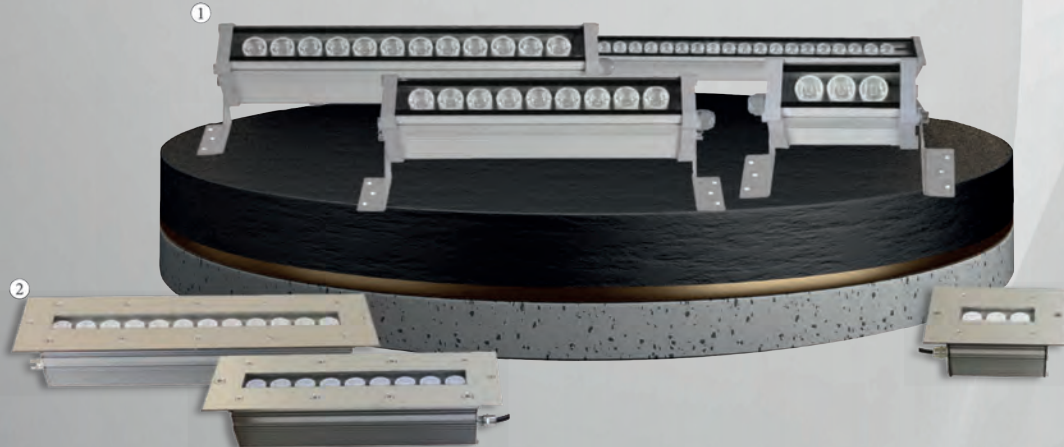

① Sıva Üstü
Wallwasher

	ÜRÜN KODU	ÖLÇÜ	EBAT
3 W		12 CM	W:52 mm x H:60 mm x L:60 mm
6 W		20 CM	W:52 mm x H:60 mm x L:60 mm
9 W		30 CM	W:52 mm x H:60 mm x L:60 mm
12 W		35 CM	W:52 mm x H:60 mm x L:60 mm
18 W		50 CM	W:52 mm x H:60 mm x L:60 mm
24 W		67 CM	W:52 mm x H:60 mm x L:60 mm
36 W		100 CM	W:52 mm x H:60 mm x L:60 mm
45 W		120 CM	W:52 mm x H:60 mm x L:60 mm
54 W		150 CM	W:52 mm x H:60 mm x L:60 mm

KORUMA
SINIFI
IP67

VOLT
180-235 V

ÇALIŞMA
SICAKLIĞI
- 25° C + 70° C

CE
Belgeli Ürün

İŞIK RENGİ

*RGB Senkronize ürünler için pano fiyatı sorunuz.

② Sıva Altı
Wallwasher

	ÜRÜN KODU	PASLANMAZ ÖLÇÜSÜ	KASA ÖLÇÜSÜ
3 W		170x90 mm	110x62x67H mm
6 W		240x90 mm	180x62x67H mm
9 W		320x90 mm	260x62x67H mm
12 W		395x90 mm	335x62x67H mm
18 W		550x90 mm	490x62x67H mm
24 W		710x90 mm	650x62x67H mm
36 W		1030x90 mm	970x62x67H mm
	ÜRÜN KODU	BETON KASA ÖLÇÜSÜ	
3 W		130x70x70H mm	
6 W		200x70x70H mm	
9 W		280x70x70H mm	
12 W		350x70x70H mm	
18 W		510x70x70H mm	
24 W		670x70x70H mm	
36 W		990x70x70H mm	

KORUMA
SINIFI
IP67

VOLT
180-235 V

ÇALIŞMA
SICAKLIĞI
- 25° C + 70° C

CE
Belgeli Ürün

İŞIK RENGİ