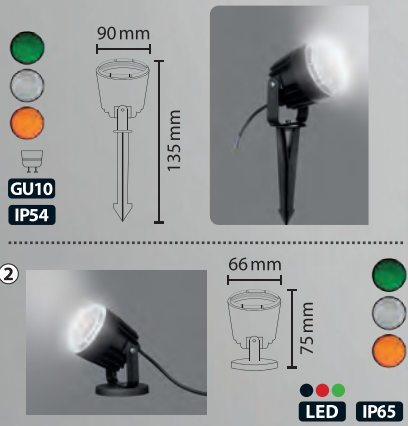

ÜRÜN KODU	
GÖVDE RENGİ	KOLİ İÇİ ADET
Siyah	20

**Çiçek Çiftli Aplik**

IP65 GU10

ÜRÜN KODU	
RENK	KOLİ İÇİ ADET
Turuncu-Yeşil-Mavi-Beyaz	25

**Çim ve Duvar Spot**

GU10  
IP54

LED IP65

ÜRÜN KODU	
RENK	KOLİ İÇİ ADET
Turuncu-Yeşil-Mavi-Beyaz	20