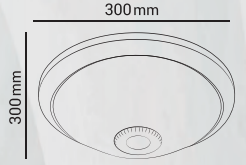

ÜRÜN KODU	DUY	ALGILAMA ALANI	KOLİ İÇİ ADET
	E27	360°	10

KORUMA SINIFI P20	ÇALIŞMA SÜRESİ 10 sn-10 dk	ÇALIŞMA SICAKLIĞI -20°C/+40°C	HAREKET SENSÖRLÜ Hareket Sensörlü	VOLTAJ 220-240 AC	ÇALIŞMA FREKANSI 50/60Hz	ENERJİ TASARRUFU %90	MALZEME Alüminyum Cam	GÖVDE RENGİ Beyaz	CE Belgeli Ürün