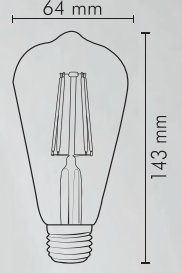

4W

Rustik Led (ST64) Ampul

ÜRÜN KODU	LÜMEN	SAAT	IŞIK RENGİ	KOLİ İÇİ ADET
	540Lm	30.000	2700K-Amber	100

4W

Rustik Led (G95) Ampul

ÜRÜN KODU	LÜMEN	SAAT	IŞIK RENGİ	KOLİ İÇİ ADET
	540Lm	30.000	2700K-Amber	50