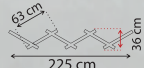

Yükseklik: 80 mm

*Askı Takımı ve Rozans fiyatlara dahildir.

① Integradet Linear	ÜRÜN KODU	ÖLÇÜ	LÜMEN
135W		Yükseklik: 80 mm	19000Lm
② Snag Linear	ÜRÜN KODU	ÖLÇÜ	LÜMEN
110W		Yükseklik: 80 mm	15500Lm
③ ASYM Linear	ÜRÜN KODU	ÖLÇÜ	LÜMEN
105W		Yükseklik: 80 mm	13000Lm