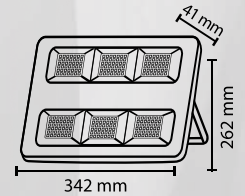

ÜRÜN KODU			
LÜMEN	SAAT	KORUMA SINIFI	KOLİ İÇİ ADET
16.500Lm	50.000	IP65	5

BEYAZ NATÜREL GÜN IŞIĞI	POWER FACTOR	VOLTAJ	ÇALIŞMA FREKANSI	ENERJİ TASARRUFU	GÖVDE RENGİ	CE
Isk Rengi	0.90	220-240 AC	50/60Hz	%90	Siyah	Belgeli Ürün