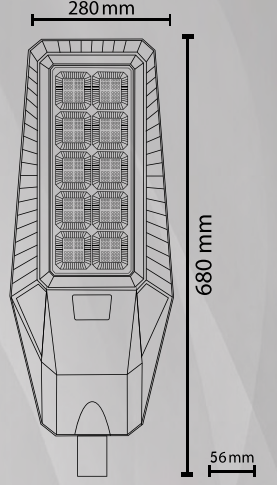

# SOLAR ARMATÜRLER

SOKAK-PROJEKTÖR

**100W**

**Solar Sokak Armatür**

**150W**

**Solar Sokak Armatür**

**200W**

**Solar Sokak Armatür**