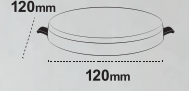

Ømin=40mm Ømax=90mm

24W

Yuvarlak Frameless
Downlight
Led Panel

ÜRÜN KODU	LÜMEN	SAAT	İŞIK RENGİ	KOLİ İÇİ ADET
	2400Lm	50.000	6500K-4000K-3500K	50

KORUMA SINIFI P20	SMD LED	VOLTAJ 85/265V AC	ÇALIŞMA FREKANSI 50/60Hz	ENERJİ TASARRUFU %90	GÜVDE RENGİ Beyaz	CE Belgeli Ürün