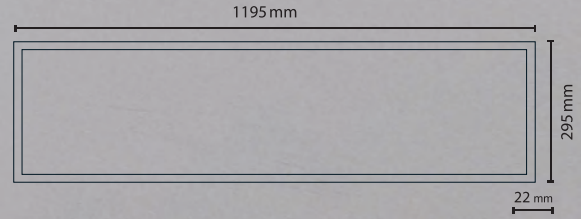

ÜRÜN KODU

LÜMEN	SAAT	IŞIK RENGİ	KOLİ İÇİ ADET
3600Lm	50.000	8500K-4000K-3500K	6

KORUMA SINIFI IP40	SMD LED	VOLTAJ 85/265V AC	ÇALIŞMA FREKANSI 50/60Hz	ENERJİ TASARRUFU %90	GÖVDE RENGİ Beyaz	CE Belgeli Ürün

24w

40w