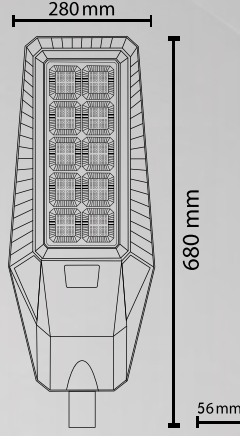

150W

Solar Sokak Armatür