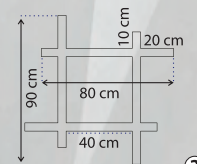

Yükseklik: 80 mm

*Askı Takımı ve Rozans fiyatlara dahildir.

① Integradet Linear	ÜRÜN KODU	ÖLÇÜ	LÜMEN
135W		Yükseklik: 80 mm	19000Lm
② Snag Linear	ÜRÜN KODU	ÖLÇÜ	LÜMEN
110W		Yükseklik: 80 mm	15500Lm
③ ASYM Linear	ÜRÜN KODU	ÖLÇÜ	LÜMEN
105W		Yükseklik: 80 mm	13000Lm