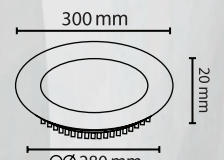

24W

Led Panel

ÜRÜN KODU	LÜMEN	SAAT	İŞIK RENGİ	KOLİ İÇİ ADET
	1920Lm	50.000	6500K-4000K-3500K	20

KORUMA SINIFI
P20

SMD LED

VOLTAJ
85/285V AC

ÇALIŞMA FREKANSI
50/60Hz

ENERJİ TASARRUFU
%90

GÖVDE RENGİ
Beyaz

CE
Belgel Ürün