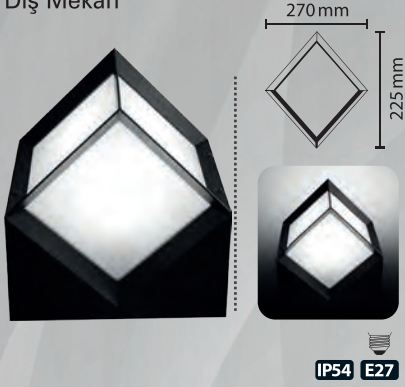

Mega Aplik ve Set Üstü
Dış Mekan

IP54 E27

ÜRÜN KODU	
GÖVDE RENGİ	KOLİ İÇİ ADET
Siyah	4/8