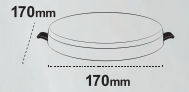

Ømin=40mm Ømax=140mm

36W

Yuvarlak Frameless
Downlight
Led Panel

ÜRÜN KODU	LÜMEN	SAAT	İŞIK RENGİ	KOLİ İÇİ ADET
	3600Lm	50.000	6500K-4000K-3500K	30

KORUMA SINIFI P20	SMD LED	VOLTAJ 85/265V AC	ÇALIŞMA FREKANSI 50/60Hz	ENERJİ TASARRUFU %90	GÜVDE RENGİ Beyaz	CE Belgeli Ürün