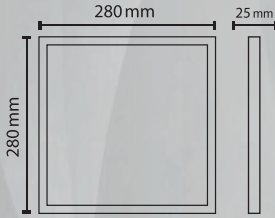

## SIVA ÜSTÜ LED PANEL

18W

Kare  
Led  
Panel

ÜRÜN KODU

LÜMEN	SAAT	IŞIK RENGİ	KOLİ İÇİ ADET
1400Lm	50.000	6500K-4000K-3500K	40

ÜRÜN KODU

LÜMEN	SAAT	İŞIK RENGİ	KOLİ İÇİ ADET
1920Lm	50.000	6500K-4000K-3500K	20