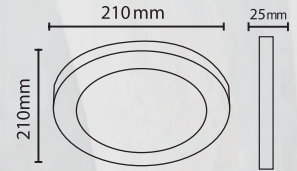

18W

Yuvarlak
Led
Panel

ÜRÜN KODU

LÜMEN	SAAT	İŞIK RENGİ	KOLİ İÇİ ADET
1400Lm	50.000	6500K-4000K-3500K	40