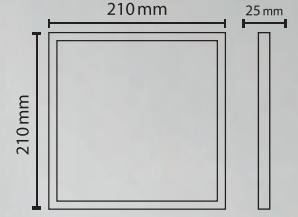

## SIVA ÜSTÜ LED PANEL

18W

Kare  
Led  
Panel

ÜRÜN KODU

LÜMEN	SAAT	IŞIK RENGİ	KOLİ İÇİ ADET
1400Lm	50.000	6500K-4000K-3500K	40

ÜRÜN KODU

LÜMEN	SAAT	İŞIK RENGİ	KOLİ İÇİ ADET
1920Lm	50.000	6500K-4000K-3500K	20