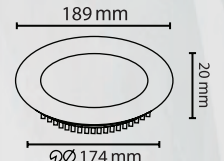

15W

Led Panel

ÜRÜN KODU	LÜMEN	SAAT	İŞIK RENGİ	KOLİ İÇİ ADET
	1200Lm	50.000	6500K-4000K-3500K	12x10'lü=120

KORUMA SINIFI
P20

SMD LED

VOLTAJ
85/285V AC

ÇALIŞMA FREKANSI
50/60Hz

ENERJİ TASARRUFU
%90

GÖVDE RENGİ
Beyaz

CE
Belgel Ürün