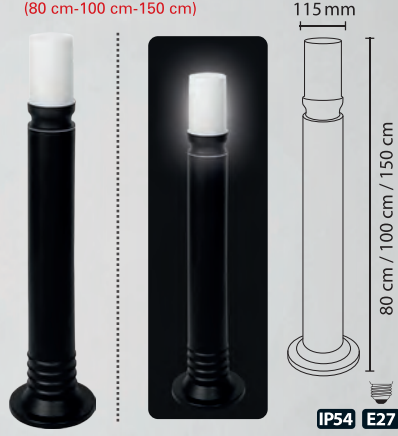

Galata Uzun

(80 cm-100 cm-150 cm)

IP54 E27

ÜRÜN KODU

GÖVDE RENGİ	KOLİ İÇİ ADET
Siyah	2/8 - 2/8 - 1/4