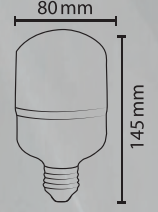

20W Torch Ampul

ÜRÜN KODU	LÜMEN	SAAT	İŞİK RENGİ	KOLI İÇİ ADET
	2200Lm	30.000	6500K-4000K-3500K	100

30W Torch Ampul

ÜRÜN KODU	LÜMEN	SAAT	İŞİK RENGİ	KOLI İÇİ ADET
	3300Lm	30.000	6500K-4000K-3500K	50

40W Torch Ampul

ÜRÜN KODU	LÜMEN	SAAT	İŞİK RENGİ	KOLI İÇİ ADET
	4400Lm	30.000	6500K-4000K-3500K	50

50W Torch Ampul

ÜRÜN KODU	LÜMEN	SAAT	İŞİK RENGİ	KOLI İÇİ ADET
	5500Lm	30.000	6500K-4000K-3500K	40