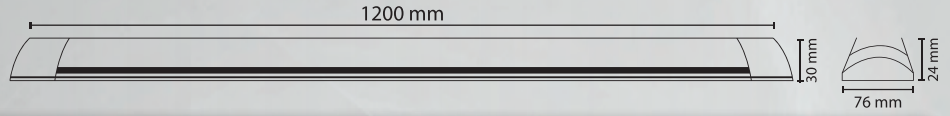

**ÇALIŞMA**  
FREKANSI  
50/60Hz

**ENERJİ**  
TASARRUFU  
%90

**GÖVDE**  
RENGİ  
Beyaz

**CE**  
Belgeli Ürün

120 cm

**36W**

**Bant**  
Armatür

ÜRÜN KODU	LÜMEN	SAAT	İŞIK RENGİ	KOLI İÇİ ADET
	2880Lm	50.000	6500K-4000K-3500K	32