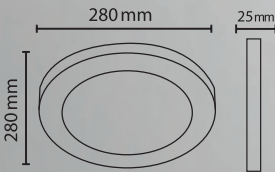

24W

Kare  
Led  
Panel

18W

Yuvarlak  
Led  
Panel

ÜRÜN KODU

LÜMEN	SAAT	İŞIK RENGİ	KOLİ İÇİ ADET
1400Lm	50.000	6500K-4000K-3500K	40

ÜRÜN KODU

LÜMEN	SAAT	İŞIK RENGİ	KOLİ İÇİ ADET
1920Lm	50.000	6500K-4000K-3500K	20