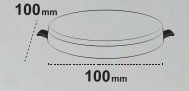

CE Belgili Ürün

**DOWNLIGHT  
LED PANEL**

10W ~ 18W ~ 24W ~ 36W

**10W**

Yuvarlak Frameless  
**Downlight**  
Led Panel

ÜRÜN KODU	LÜMEN	SAAT	IŞIK RENGİ	KOLİ İÇİ ADET
	1000Lm	50.000	6500K-4000K-3500K	100

<b>KORUMA SINIFI</b> P20	<b>SMD LED</b>	<b>VOLTAJ</b> 85/265V AC	<b>ÇALIŞMA FREKANSI</b> 50/60Hz	<b>ENERJİ TASARRUFU</b> %90	<b>GÜVDE RENGİ</b> Beyaz	<b>CE</b> Belgeli Ürün
-----------------------------	----------------	-----------------------------	------------------------------------	--------------------------------	-----------------------------	---------------------------