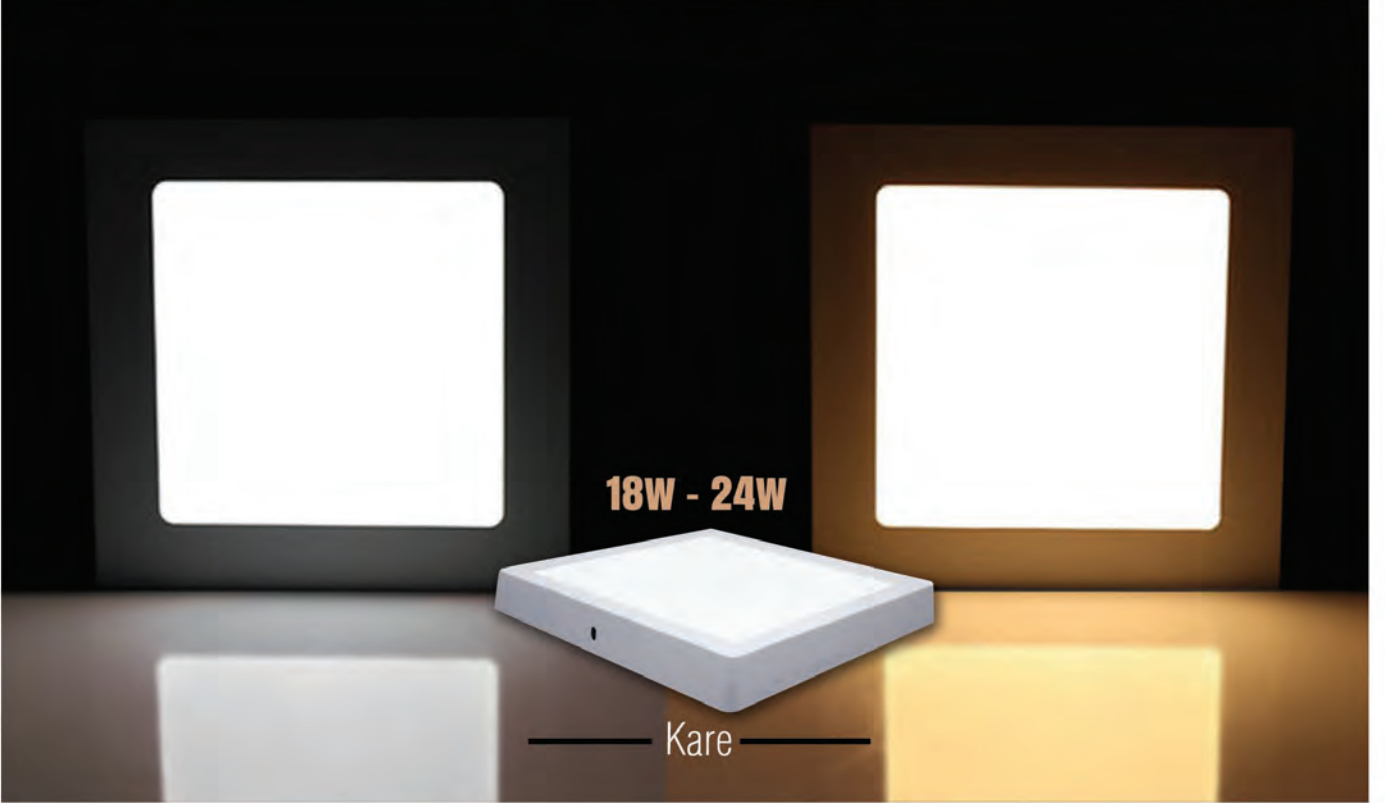

SIVA ÜSTÜ LED PANEL