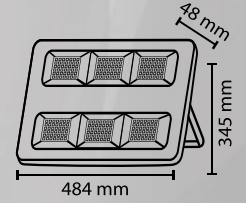

ÜRÜN KODU			
LÜMEN	SAAT	KORUMA SINIFI	KOLİ İÇİ ADET
55.000Lm	50.000	IP65	3

BEYAZ NATÜREL GÜN IŞIĞI	POWER FACTOR	VOLTAJ	ÇALIŞMA FREKANSI	ENERJİ TASARRUFU	GÖVDE RENGİ	CE
Isk. Fengi	0.90	220-240 AC	50/60Hz	%90	Siyah	Belgel Ürün