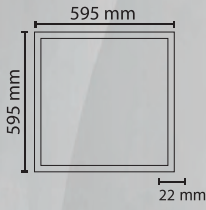

ÜRÜN KODU			
LÜMEN	SAAT	İŞIK RENGİ	KOLİ İÇİ ADET
3200Lm	50.000	6500K-4000K-3500K	10

**KORUMA
SINIFI**
IP40

SMD LED

VOLTAJ
85/265V AC

**ÇALIŞMA
FREKANSI**
50/60Hz

**ENERJİ
TASARRUFU**
%90

**GÖVDE
RENGİ**
Beyaz

CE
Belgel Ürün

595x595 mm

36W

**Backlight
Kare Led
Panel**