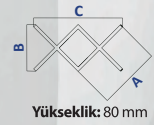

Yükseklik: 80 mm

*Askı Takımı ve Rozans fiyatlara dahildir.

Cross Knitting Linear	ÜRÜN KODU	ÖLÇÜ	LÜMEN
70W		80 cm A:60 cm B:45 cm C:85 cm	10000Lm
120W		100 cm A:100 cm B:74 cm C:142 cm	16500Lm
140W		120 cm A:120 cm B:88 cm C:170 cm	19500Lm