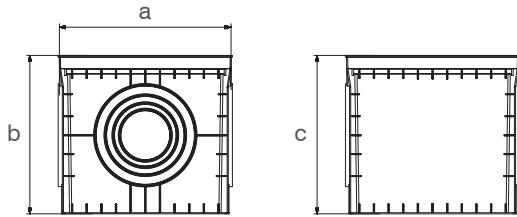

## Manhole & Manhole Frame

**Material:** Plastic (Nylon)

**Temperature Range:** -25° to +60 Operating Temp.

**Ingress Protection Rating:** IP54

\* All other size options available upon request...

Code Manhole	Code Manhole Frame	Dimensions		
		A mm	B mm	C mm
OMH202020	OMHF202020	200	200	200
OMH303030	OMHF303030	300	300	300
OMH404040	OMHF404040	400	400	400
OMH505050	OMHF505050	500	500	500